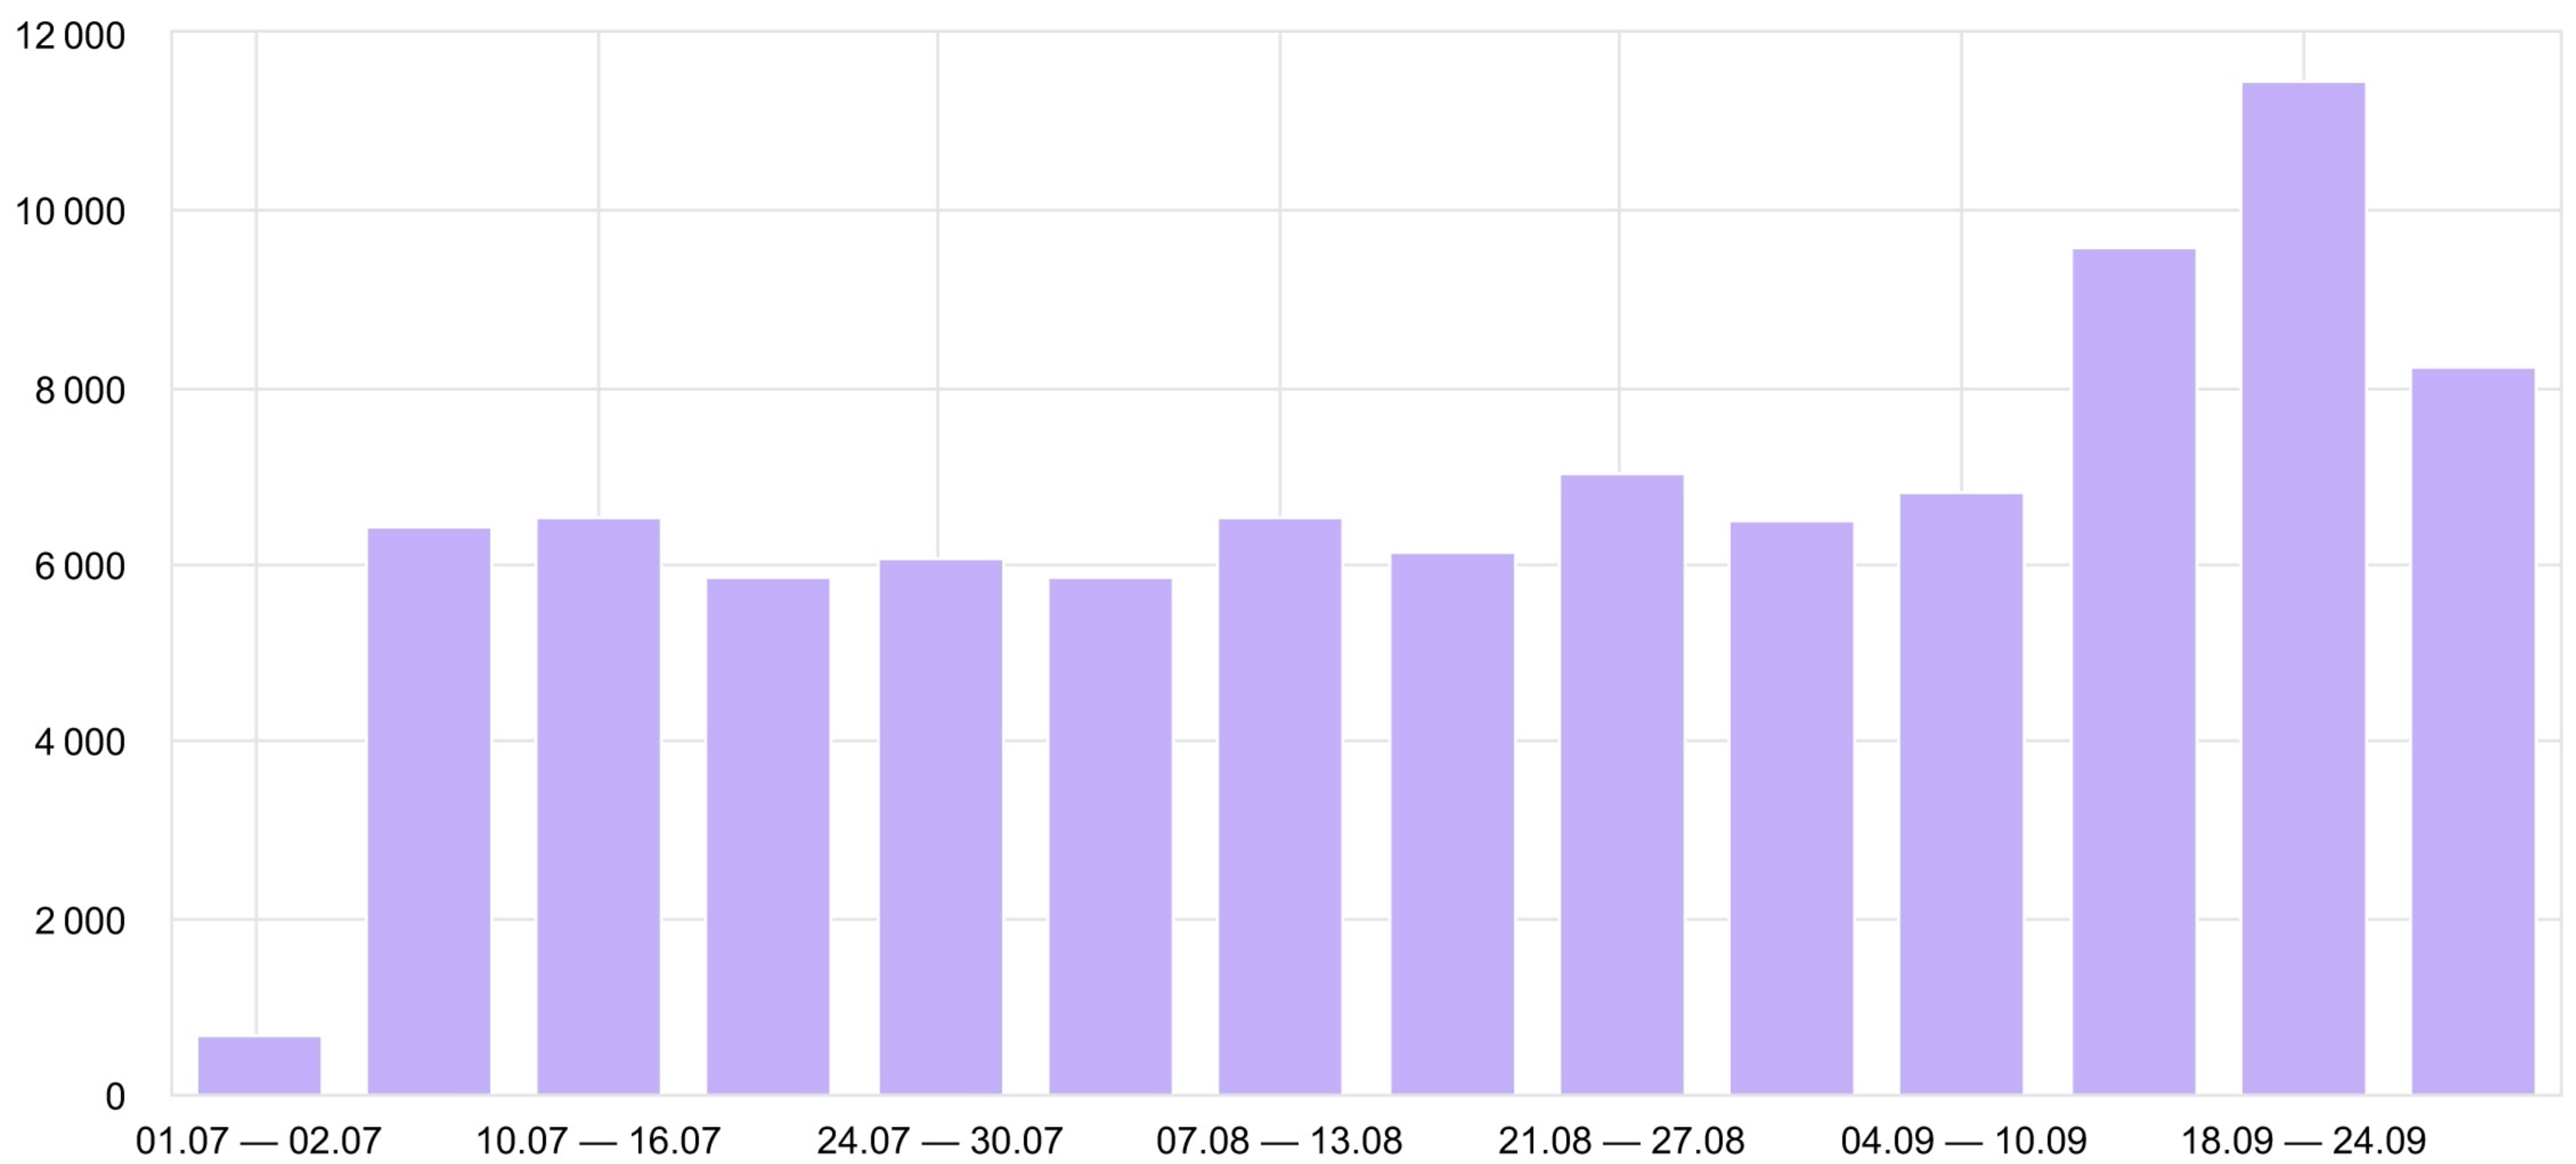

Посещаемость 

100% визитов из 180 009

1 июл — 30 сен 2017 Детализация: по неделям

Посетители

Интервал дат визитов	Визиты	Просмотры	Посетители	Доля новых посетителей	Отказы	Глубина просмотра	Время на сайте
Итого и средние	180 009	814 066	64 499	89%	41,6%	4,52	4:31
25.09.2017 — 30.09.2017	15 801	85 150	8 252	57,7%	38%	5,39	4:37
18.09.2017 — 24.09.2017	23 704	187 948	11 475	62%	32,5%	7,93	6:09
11.09.2017 — 17.09.2017	18 212	78 907	9 595	63,9%	42,8%	4,33	4:20
04.09.2017 — 10.09.2017	13 130	53 184	6 831	61,9%	42,8%	4,05	4:31
28.08.2017 — 03.09.2017	12 485	45 417	6 489	61,1%	43,3%	3,64	4:22
21.08.2017 — 27.08.2017	13 455	51 458	7 029	61,6%	43,2%	3,82	4:27
14.08.2017 — 20.08.2017	11 683	40 904	6 137	59,4%	44,6%	3,5	4:01
07.08.2017 — 13.08.2017	12 347	46 291	6 550	61,6%	43,8%	3,75	4:07
31.07.2017 — 06.08.2017	11 282	43 009	5 875	61,4%	43%	3,81	4:21
24.07.2017 — 30.07.2017	11 543	45 107	6 074	60,5%	43,4%	3,91	4:28
17.07.2017 — 23.07.2017	11 270	43 682	5 850	59,4%	42,4%	3,88	4:09
10.07.2017 — 16.07.2017	12 407	45 833	6 520	61,4%	44,7%	3,69	3:55
03.07.2017 — 09.07.2017	11 885	44 647	6 443	62,2%	43,9%	3,76	3:56
01.07.2017 — 02.07.2017	805	2 529	677	63,8%	59,8%	3,14	2:27